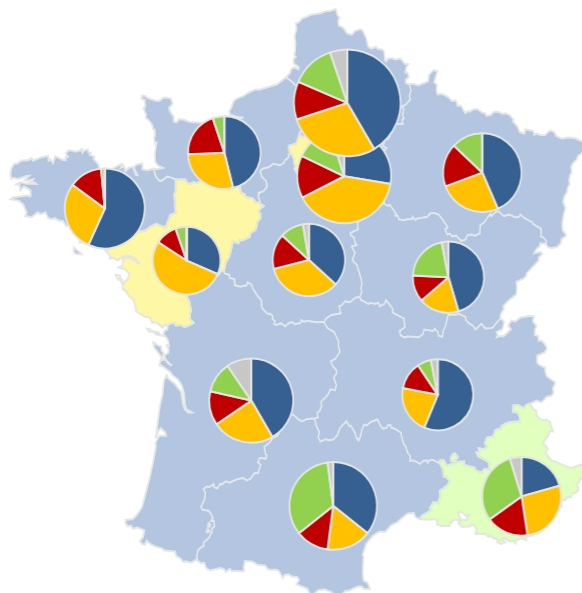

Placement des sortants 2019 de formations Transport - Logistique Education Nationale / CFA

Population formée

1 141

lycéens, étudiants, apprentis

Situation 6 mois après la fin de la formation

- Emploi
- Alternance
- Recherche d'emploi
- Poursuite d'études
- Inactivité ou autre situation